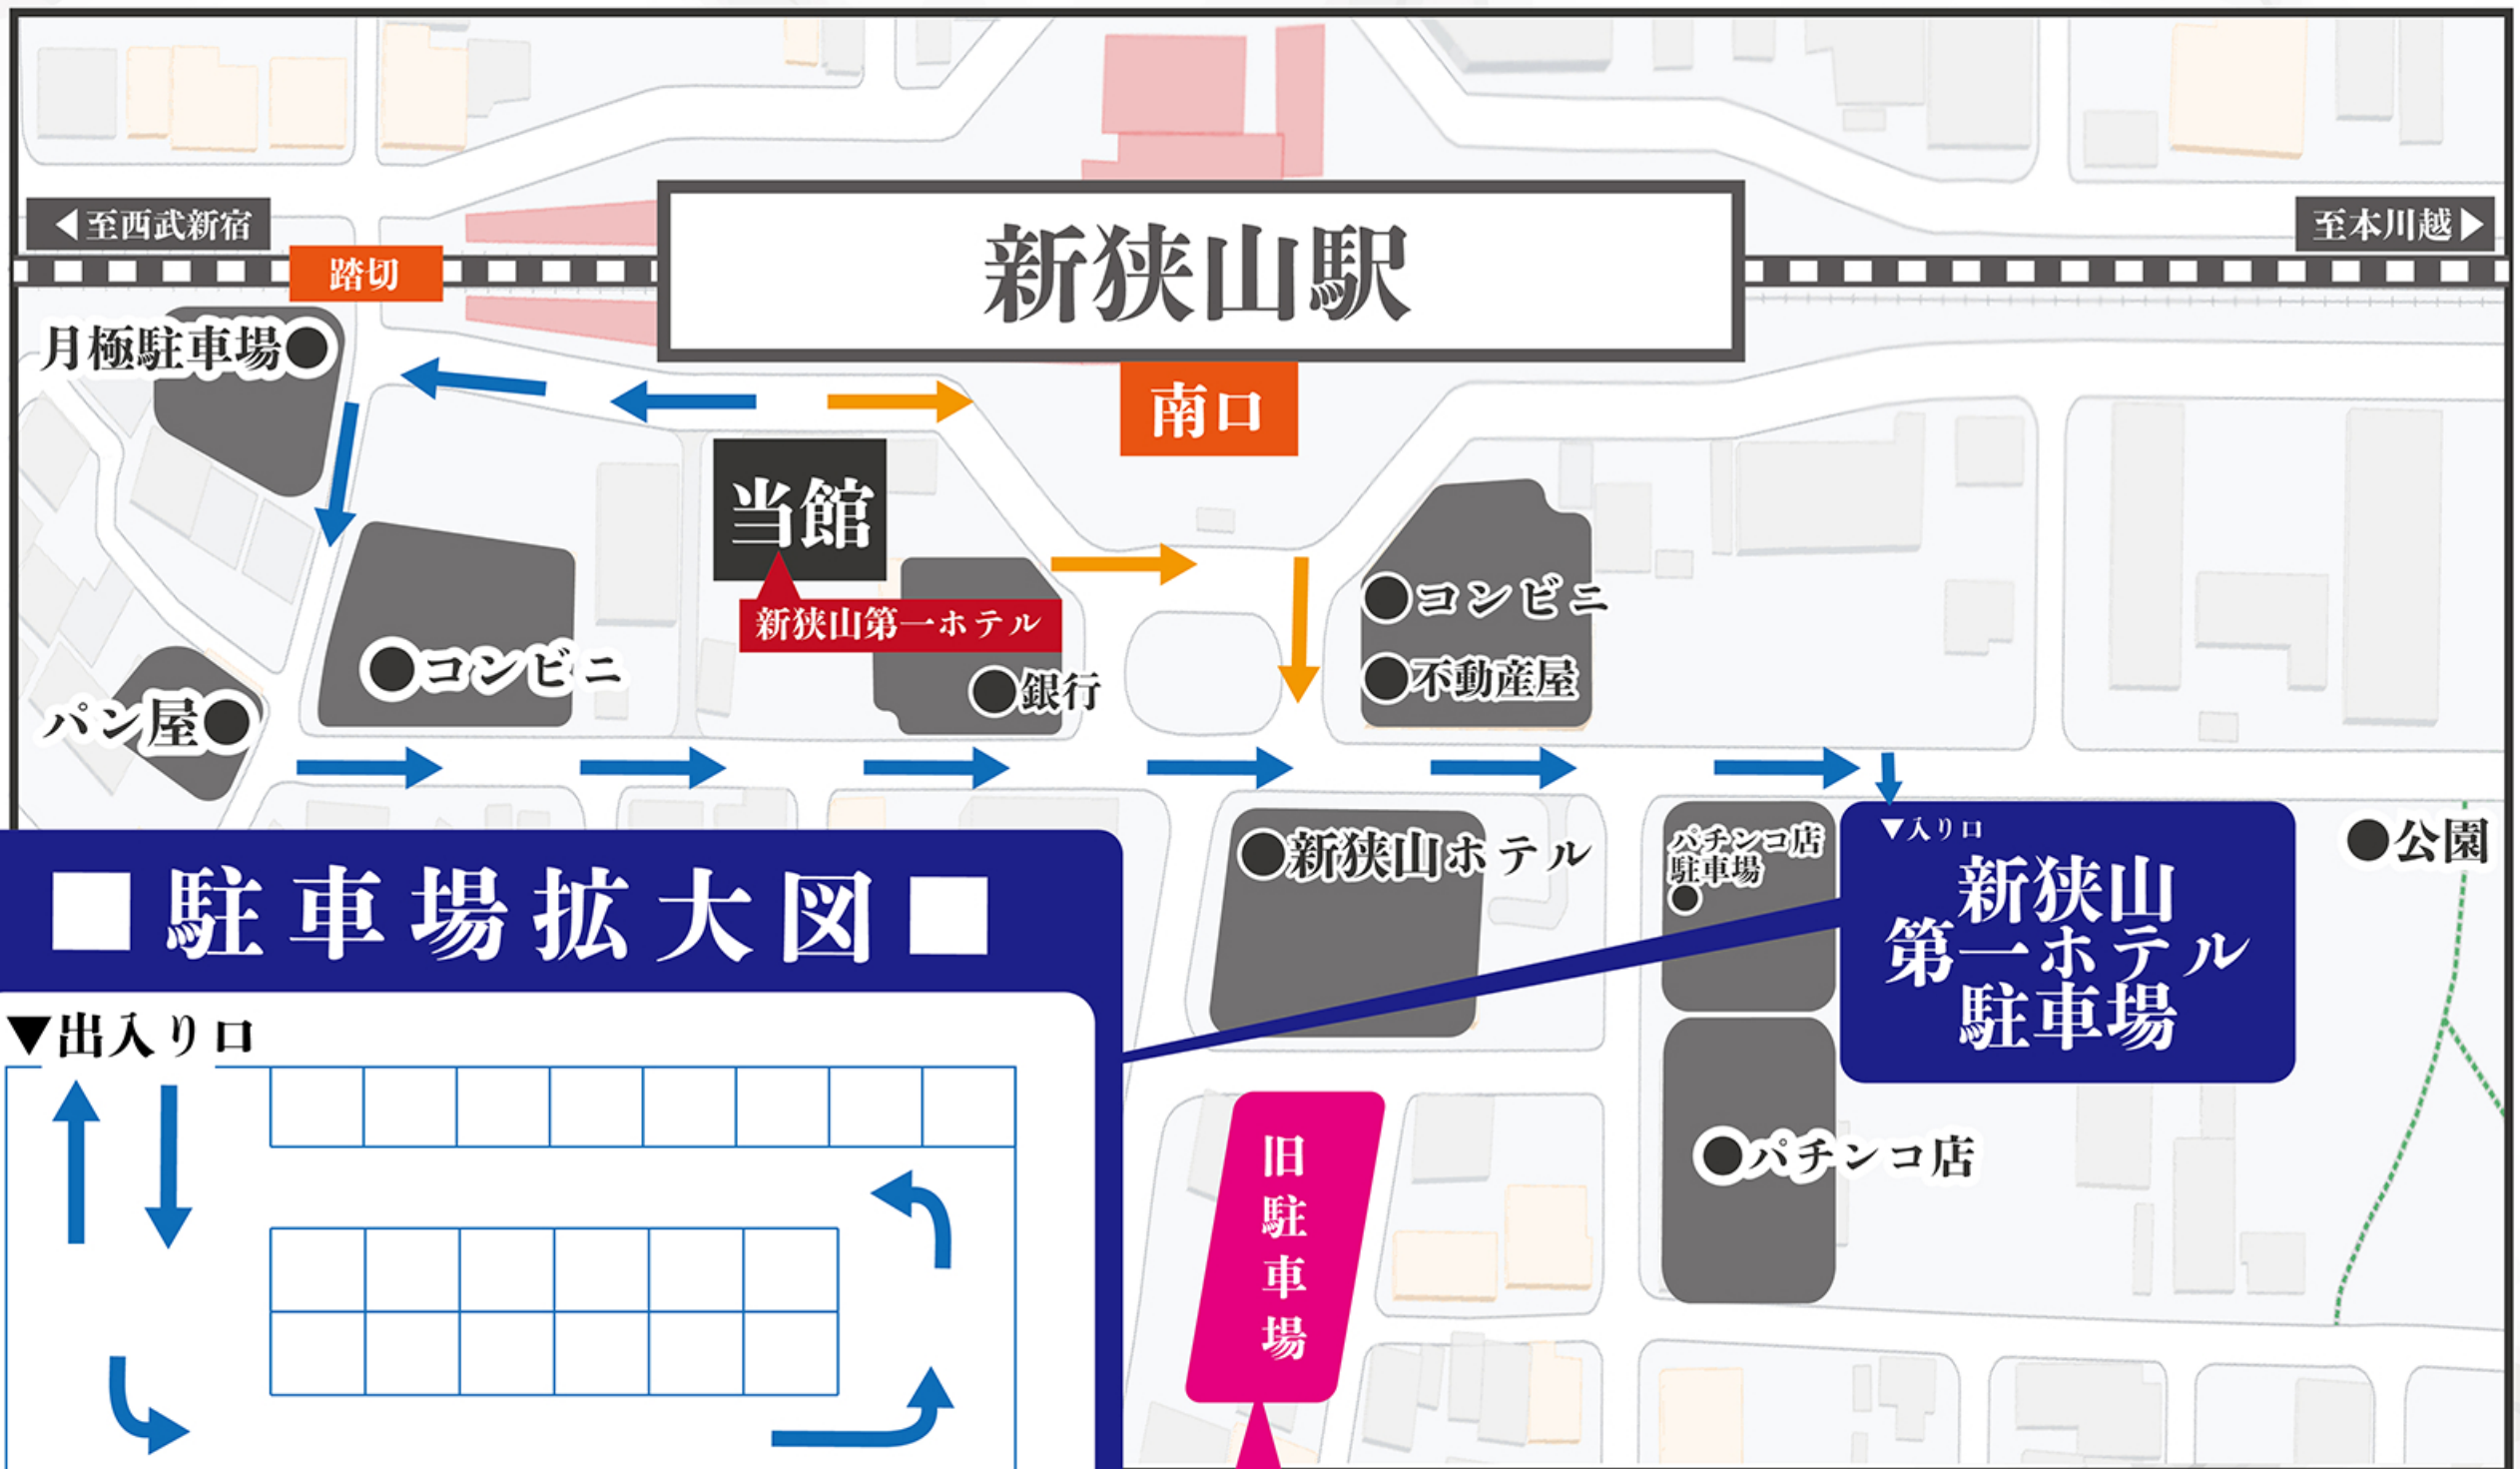

# 駐車場ののご案内 SHINSAYAMA DAI-ICHI HOTEL

## ■ 駐車場拡大図 ■

▼ 出入り口

旧駐車場は4/1に閉鎖致しました。お車は駐車できません